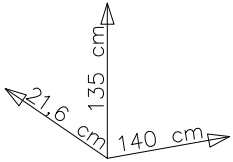

CROWN X

10E4DG/DW41

#	ART. NR	L	W	T	Q	Col.No
1	3796	520	1350	16	1	1
2	3797	1400	200	22	1	1
3	3798	1200	200	22	1	1

						
B	O	A	B3	P8	Z1	Z
8	1	8	2	4	2	1

1

 B	 O	 Ø8x30mm A	 B3	 5.0x9mm P8
8	1	8	2	4
Ø8.0x50mm		Ø8.0x50mm		
 Z1	 Z			
2	1			