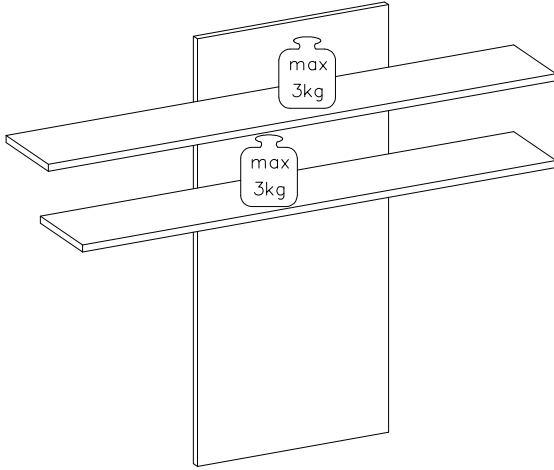

CROWN X

10E4DG/DW41

#	ART. NR	L	W	T	Q	Col.No
1	3796	520	1350	16	1	1
2	3797	1400	200	22	1	1
3	3798	1200	200	22	1	1

						
B	O	A	B3	P8	Z1	Z
8	1	8	2	4	2	1

1

 B	 O	 Ø8x30mm A	 B3	 5.0x9mm P8
8	1	8	2	4
Ø8.0x50mm		Ø8.0x50mm		
 Z1	 Z			
2	1			